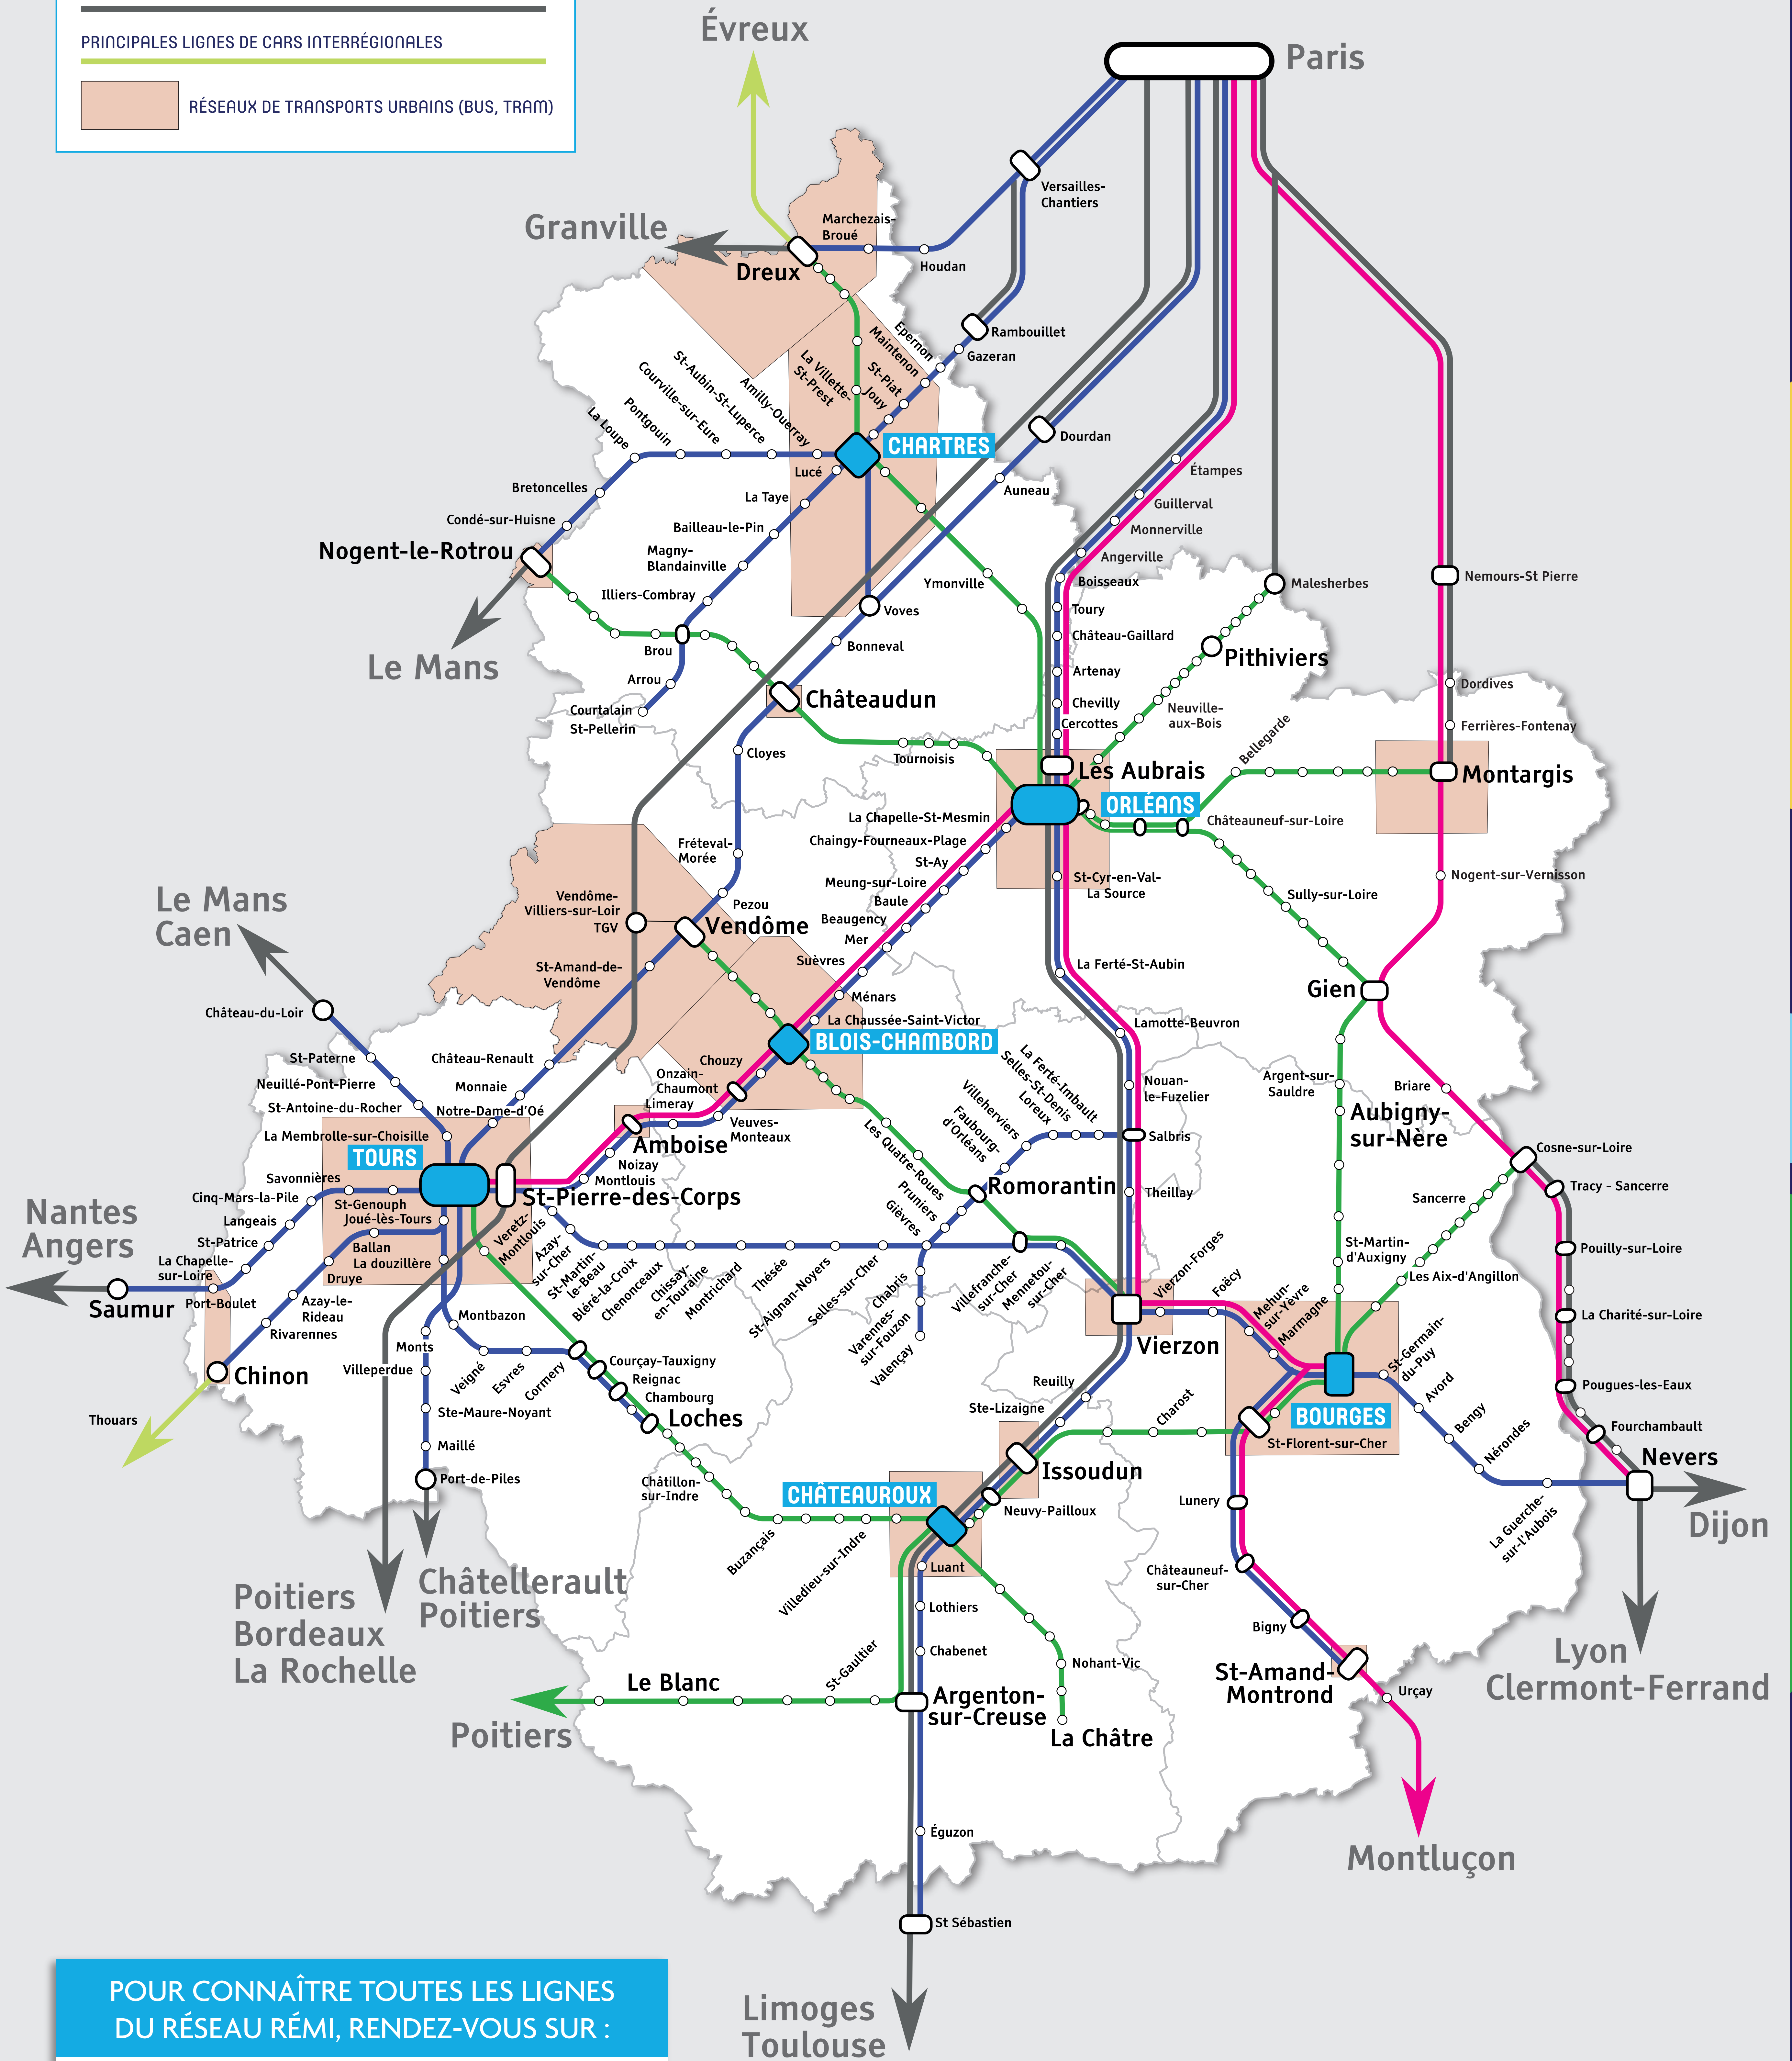

# Votre réseau de transport en région Centre-Val de Loire

## RÉSEAU MULTIMODAL RÉMI

LIGNES DE TRAIN RÉMI EXPRESS

LIGNES DE TRAIN RÉMI

PRINCIPALES LIGNES DE CARS RÉMI

## AUTRES RÉSEAUX

AUTRES LIGNES FERROVIAIRES (TGV, Transilien, Intercités...)

PRINCIPALES LIGNES DE CARS INTERRÉGIONALES

RÉSEAUX DE TRANSPORTS URBAINS (BUS, TRAM)

POUR CONNAÎTRE TOUTES LES LIGNES  
DU RÉSEAU RÉMI, RENDEZ-VOUS SUR :